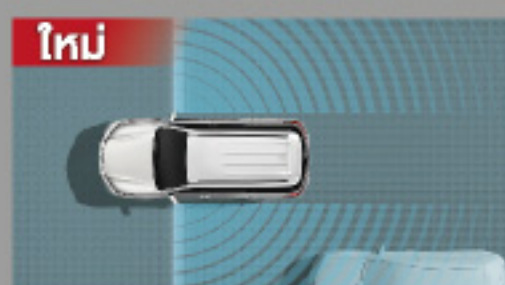

LEAD ALL SAFETY

ที่สุดแห่งความปลอดภัยระดับผู้นำ มั่นใจได้ในทุกเส้นทาง

Blind Spot Monitor
ระบบช่วยเตือนมุมอับสายตาที่กระจกมองข้าง