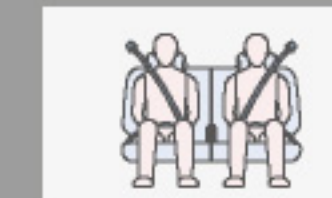

PASSIVE SAFETY

**7 Airbags** คุ้มครองเสริมความปลอดภัย 7 ตำแหน่ง ปกป้องทั้งผู้ขับขี่ และผู้โดยสารในทุกการเดินทาง

**GOA Structure**  
โครงสร้างนิรภัย GOA ช่วยดูดซับและกระจายแรงกระแทก เพื่อช่วยลดความเสียหายที่อาจเกิดขึ้นกับห้องโดยสาร

**Collapsible Steering Column**  
พวงมาลัยแบบยุบตัวได้ เพื่อป้องกันแรงกระแทกด้านหน้า

**ELR Seatbelt**  
3 จุด 7 ที่นั่ง พร้อมระบบดึงกลับและช่องแอโรแอคตีฟสำหรับเบาะคู่หน้า ช่วยลดความเสี่ยงจากอุบัติเหตุ

New GO SUPER POWER