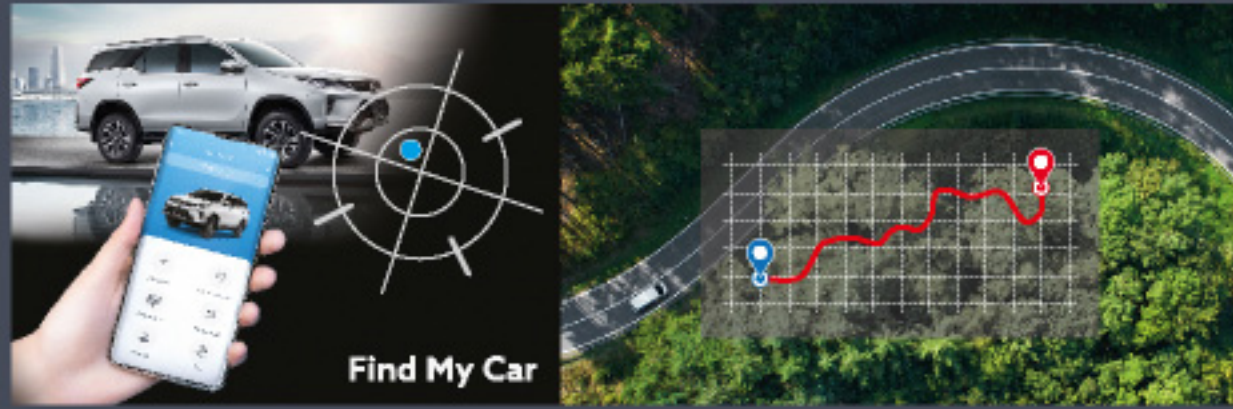

เชื่อมการขับเคลื่อนแห่งอนาคต

Always Located & Protect

ให้คุณอุ่นใจ ปลอดภัยไร้กังวล ในทุกสถานการณ์

- **Find My Car**
  เช็คตำแหน่งรถ Real Time ได้ทุกที่ ทุกละแวก
- **TheftTrack**
  ระบบตรวจจับตำแหน่งรถยนต์เมื่อถูกโจรกรรม พร้อมประสานความช่วยเหลือตลอด 24 ชั่วโมง
- **SOS**
  ประสานงานช่วยเหลือฉุกเฉินตลอด 24 ชั่วโมง
  *อาจมีค่าใช้จ่ายเพิ่มเติมในบางกรณี
- **Geo-Fencing**
  ระบบแจ้งเตือนเมื่อรถเคลื่อนตัวออกจากขอบเขตที่คุณกำหนดไว้

Telematics CARE

ให้การดูแลรถยนต์เป็นเรื่องง่าย จัดการได้ทุกปัญหา ด้วยบริการแจ้งเตือนล่วงหน้า

- **Maintenance Reminder**
  แจ้งเตือนเข้าศูนย์บริการ พร้อมประสานงานนัดหมาย
- **Vehicle Information**
  แสดงสถานะ-รถยนต์ ข้อมูลการขับขี่ สรุปปฏิบัติการเดินทางพร้อมให้คุณแชร์ลงโซเชียล อีกทั้งบริการแจ้งเตือนต่อทะเบียนรถประจำปิ่นล่วงหน้าอัตโนมัติ
- **Insurance (PHYD)**
  ประกันภัยรถ "จับดี อดไฟ" สิทธิพิเศษด้วยเบี้ยประกันจ่ายตามพฤติกรรม การขับขี่อีกทั้งช่วยแจ้งเตือนต่อประกันภัยฯ ล่วงหน้าอัตโนมัติ
  *สำหรับรถที่ประกันกับบริษัทฯ ที่กำหนดไว้เท่านั้น

Happiness Mobility

เชื่อมต่อความสุขทุกเส้นทาง

- **Concierge Services**
  บริการผู้ช่วยส่วนตัว พร้อมดูแลคุณตลอดการเดินทาง